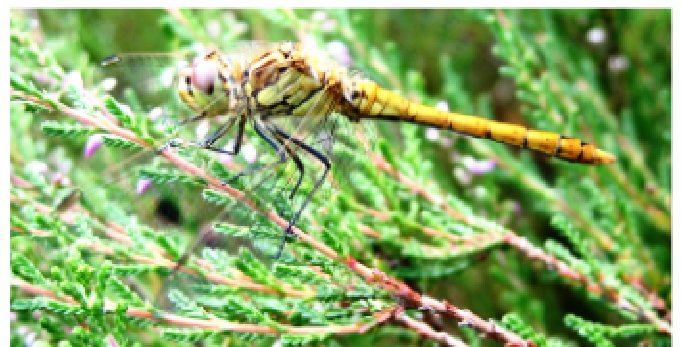

Figuur 2 : Waargenomen Libellen in WH

*Lestes barbarus* - Zwervende pantserjuffer

*Orthetrum cancellatum* - Gewone oeverlibel

*Coenagrion pulchellum* - Variabele waterjuffer

*Lestes viridis* - Houtpantserjuffer

*Coenagrion puella* - Azuurwaterjuffer

*Sympeca fusca* - Bruine winterjuffer

*Pyrrhosoma nymphula* - Vuurjuffer

*Sympetrum vulgatum* - Steenrode heidelibel