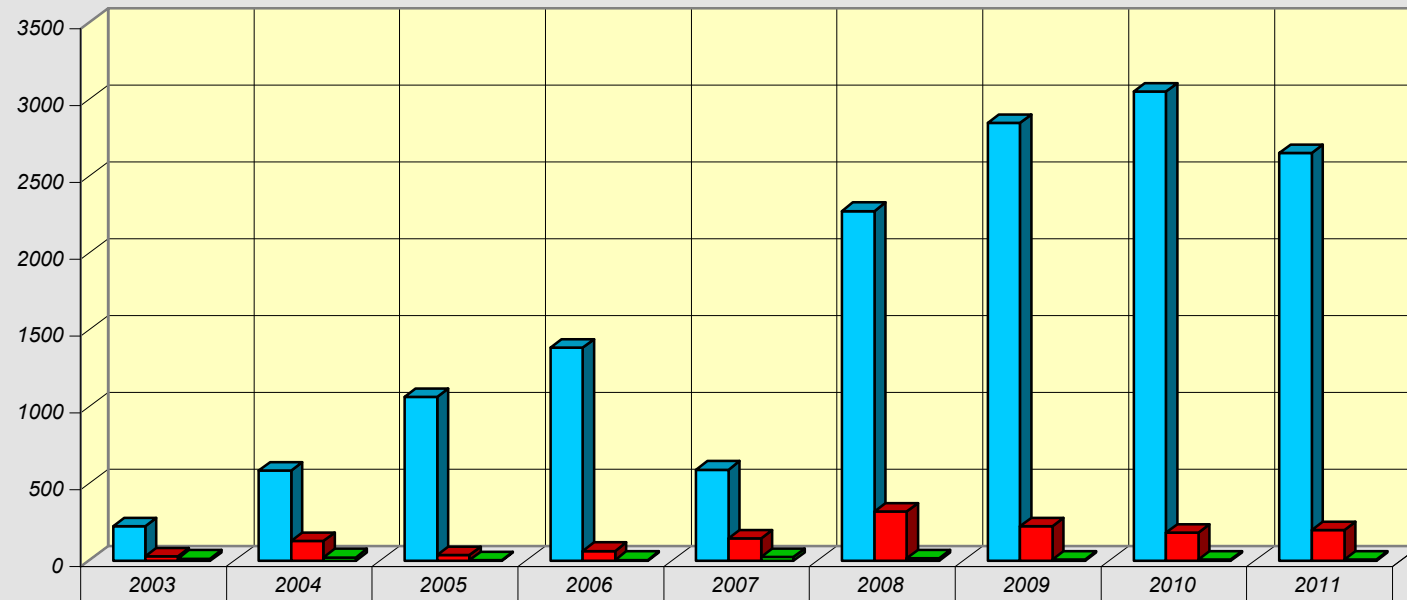

ZOERSEL - OVERZETPLAATS
2003-2008: Eindhoven
2009-2011: Eindhoven & Kluisbaan
Totaal aantal amfibieën

aantal
dieren

	2003	2004	2005	2006	2007	2008	2009	2010	2011
overgezet	224	587	1066	1386	592	2275	2848	3053	2650
verkeersslachtoffer	29	126	37	63	145	318	224	183	199
percentage verkeersslachtoffer	13	21	3	5	24	14	8	6	8