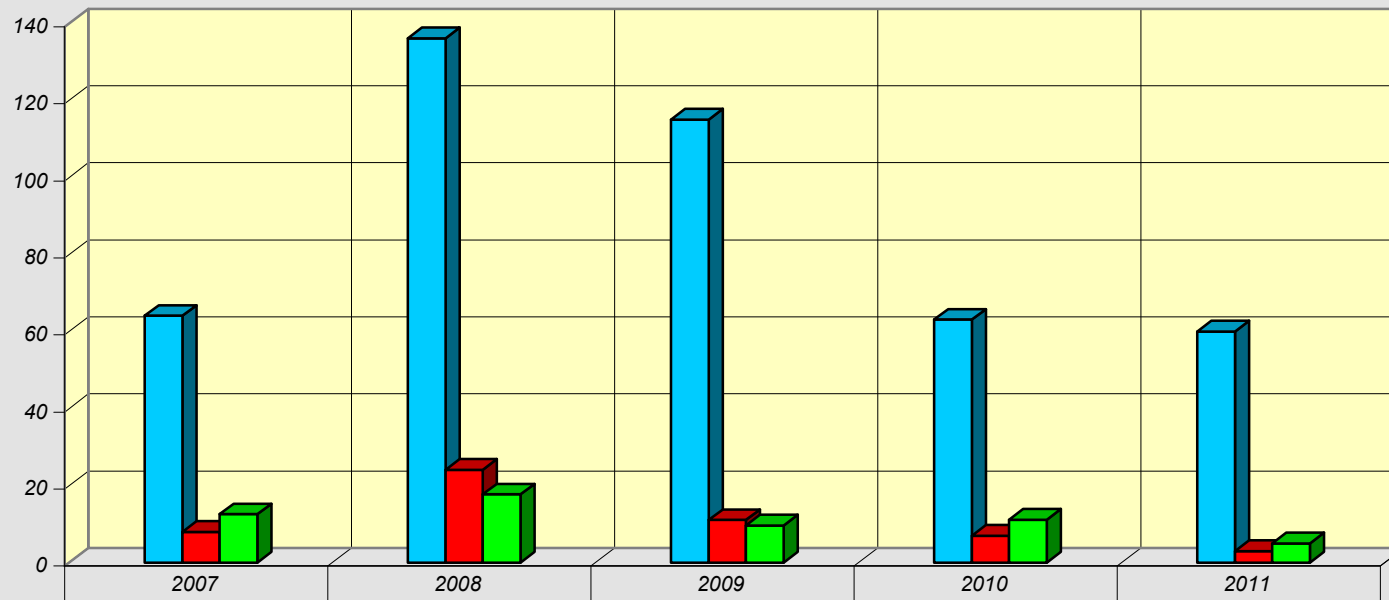

**ZOERSEL - OVERZETPLAATS: SCHALMEIDREEF**  
 Totaal aantal amfibieën

aantal  
dieren

overgezet	64	136	115	63	60
verkeersslachtoffer	8	24	11	7	3
percentage verkeersslachtoffer	13	18	10	11	5