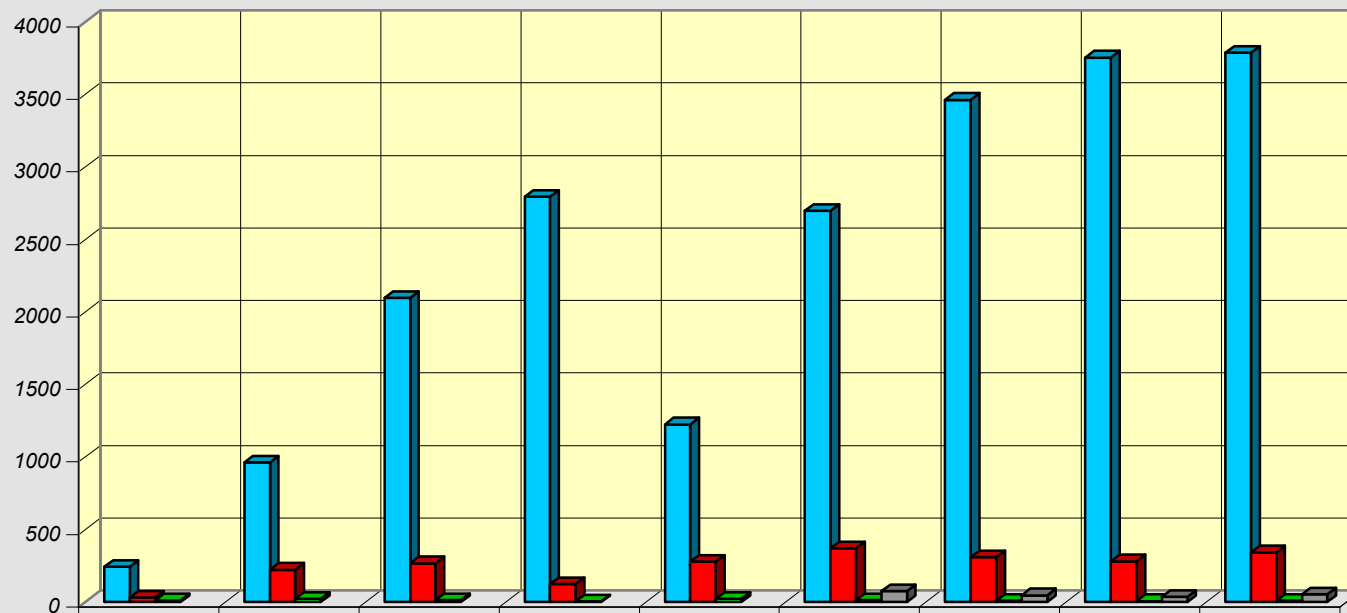

ZOERSEL - OVERZETPLAATSEN
DRENGEL & ZANDSTRAAT - EINHOVEN & KLUISBAAN
Totaal aantal amfibieën - Verkeersslachtoffers - Overzetperiode

aantal
dieren

	2003	2004	2005	2006	2007	2008	2009	2010	2011
overgezet	244	962	2096	2796	1226	2697	3463	3755	3789
verkeersslachtoffer	30	224	268	124	280	372	308	281	342
percentage verkeersslachtoffer	12	23	13	4	23	14	9	8	9
aantal dagen overgezet						77	47	37	54