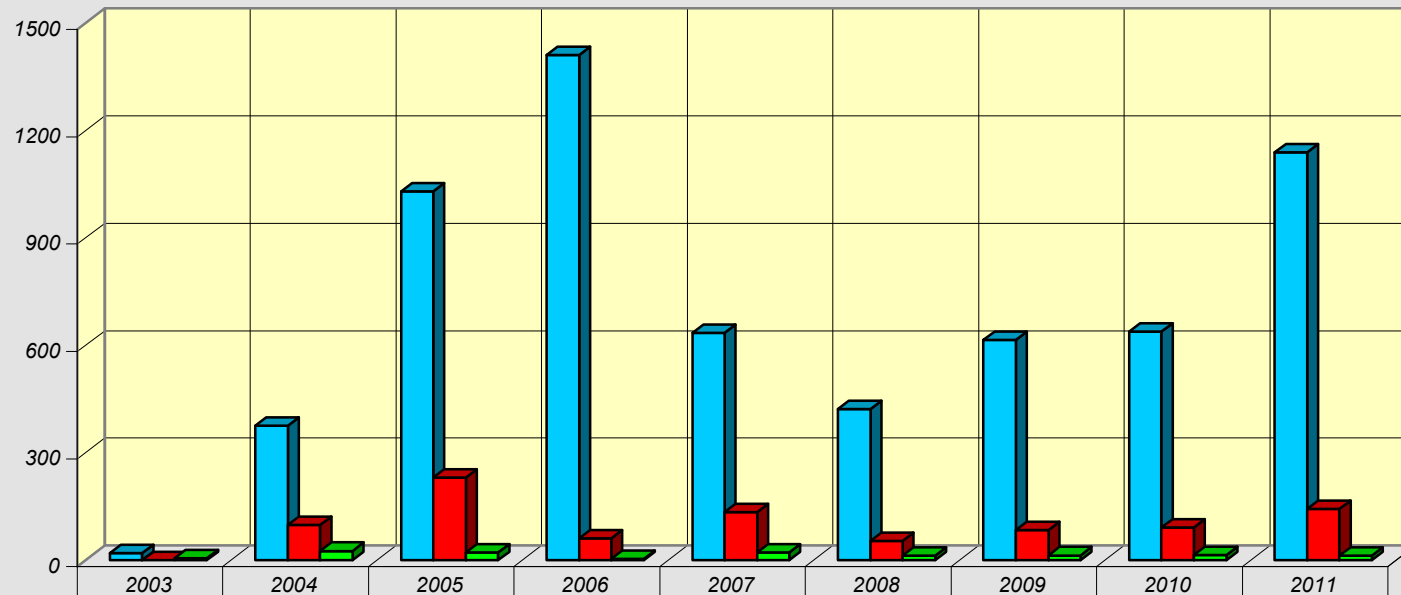

ZOERSEL - OVERZETPLAATS: ZANDSTRAAT & DRENGEL
 Totaal aantal amfibieën

aantal
dieren

overgezet	20	375	1030	1410	634	422	615	639	1139
verkeersslachtoffer	1	98	231	61	135	54	84	91	143
percentage verkeersslachtoffer	5	26	22	4	21	13	14	14	13